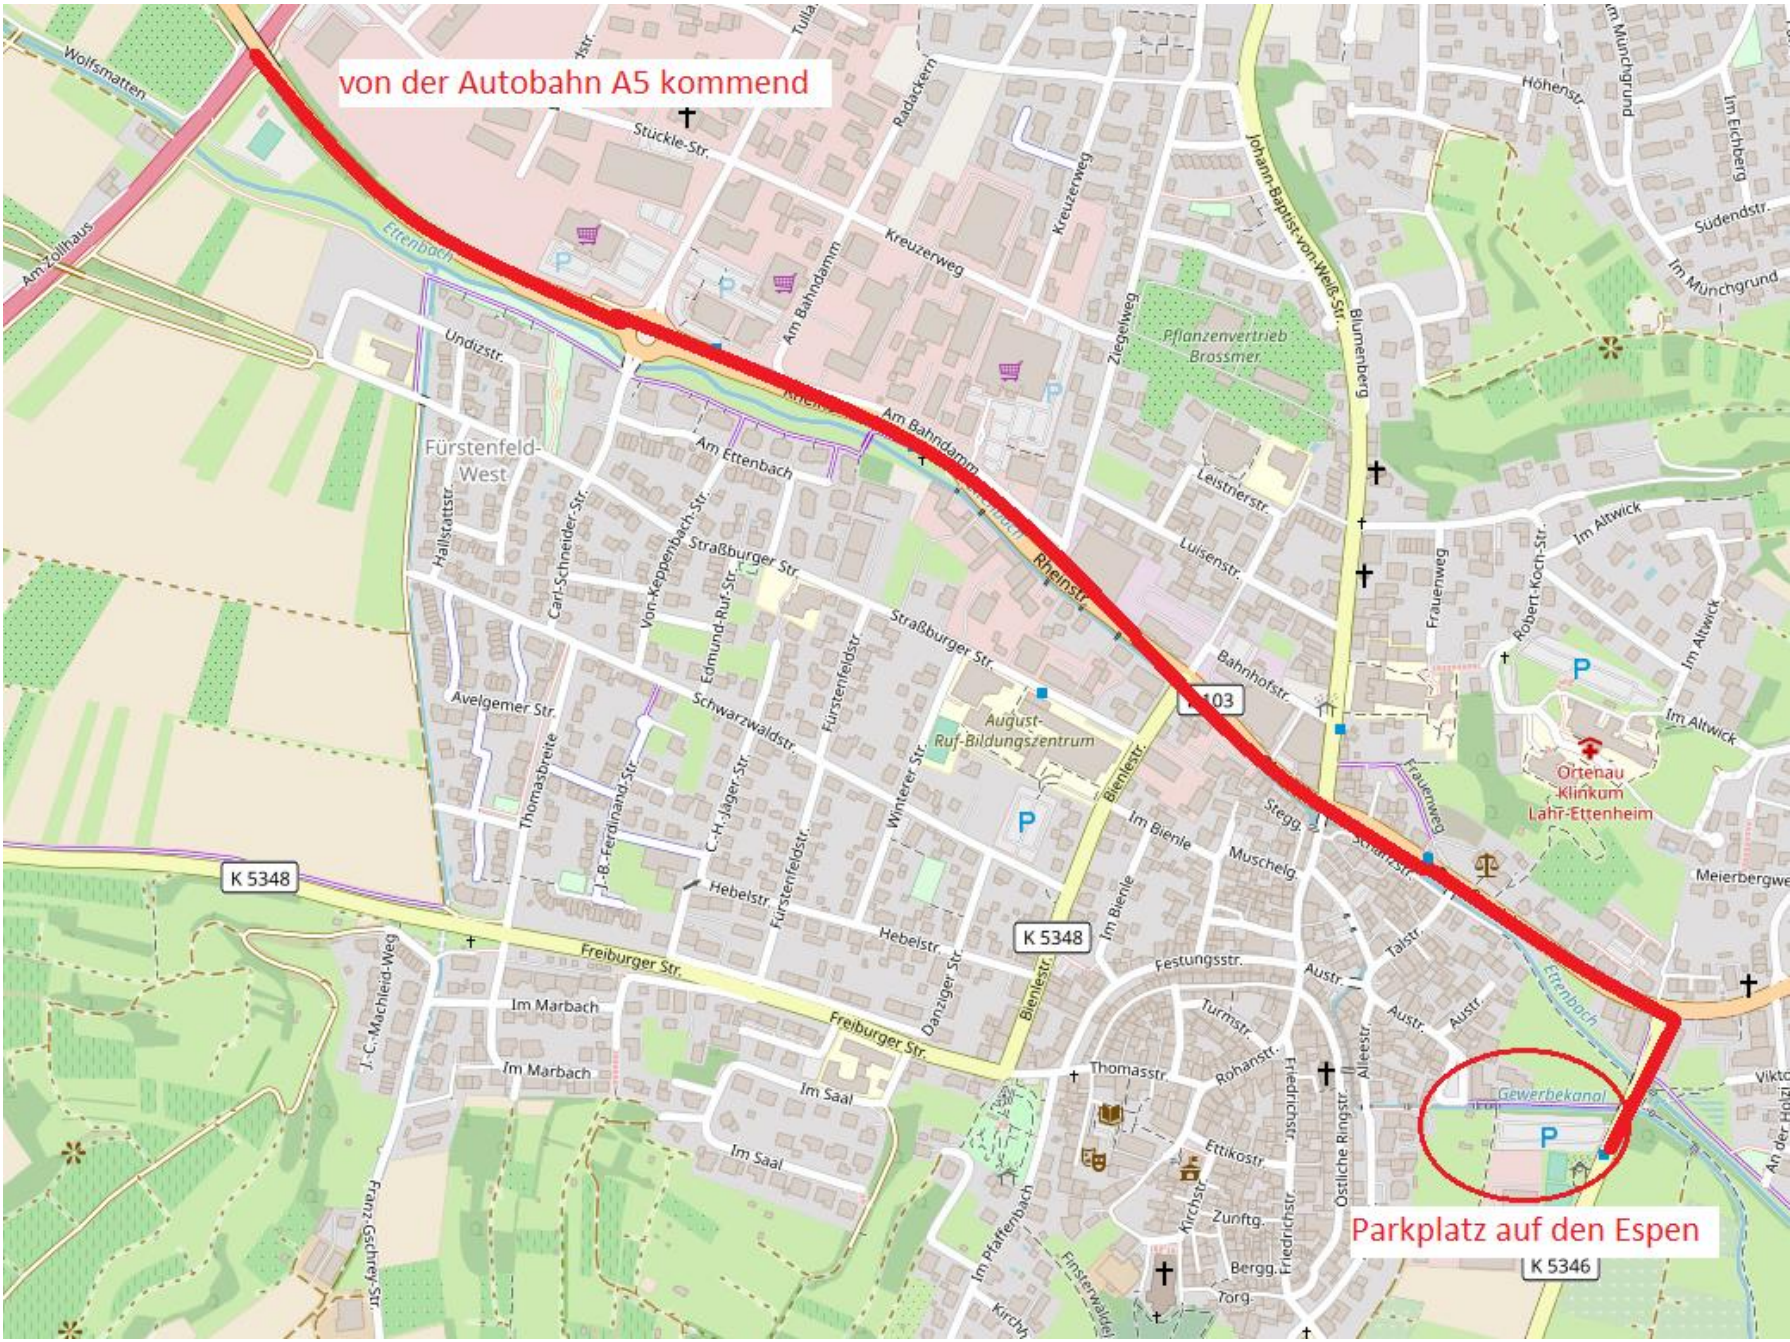

# Anfahrt öffentlicher Parkplatz Gewässernachbarschaft Ettenheim 19.04.2023

## Parkplatz zum Rathaus, 5min Fußmarsch

Adresse: Rathaus Ettenheim, Rohanstraße 16, 77955 Ettenheim